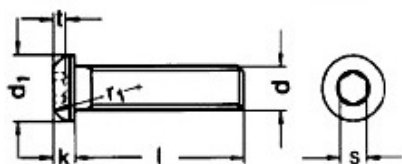

PRODUCT SHEET

Description:

Socket Button Head Screw, M8x40mm, SS/A2, ISO 7380, W/Hex

Item number:

12.03.243-0

Units	Box	Carton	HS Code	Barcode
Pcs.	200	1200	7318155290	
				5704866440189

d	M 8
l	40
d1 max.	14
k max.	4,4
r1	7,5
s	5
t min.	3,2